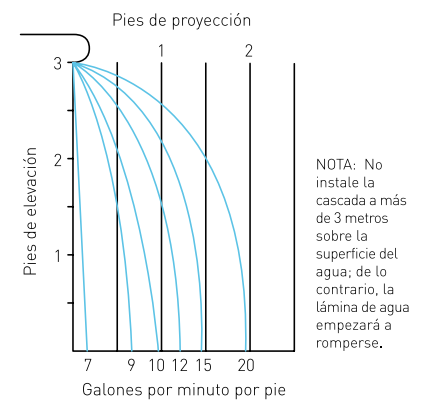

CONFIGURACIONES DE LOS EFECTOS ACUÁTICOS MAGIC FALLS

		CAÍDA			ARCO		CONEXIONES DE AGUA		
		Lámina de agua	Cortina	Lluvia	Lámina de agua	Lluvia	Ensamblado macho trasero de 1½ pulg. (3.81 cm)	Ensamblado hembra de abajo 1½ pulg. (3.81 cm)	Mínimo tamaño del tubo desde la bomba
Ancho	8 pulg.	●	●	●	●	●	●	●	1½ pulg.
	1 pie	●	●	●	●	●	●	●	1½ pulg.
	18 pulg.	●	●	●	●	●	●	●	2 pulg.
	2 pies	●	●	●	●	●	●	●	2 pulg.
	3 pies	●	●	●	●	●	●	●	2 pulg.
	4 pies	●	●	●	●	●	●	●	2 pulg.
	5 pies	●	●	●	●	●	●¹		3 pulg.
	6 pies	●	●	●	●	●	●¹		3 pulg.
	7 pies	●	●	●	●	●	●¹		3 pulg.
	8 pies	●	●	●	●	●	●¹		3 pulg.
Altura máxima instalada		3 pies	3 pies	6 pies	3 pies	6 pies			
Requisitos de flujo	8-10 GPM por pie de ancho de la cascada; pérdida de carga máxima 6 pies								
Largo del reborde²	Serie de 1-11 pulg.	●							
	Serie de 6-12 pulg.	●	●	●	●	●			
	Serie de 13-14 pulg.	●	●	●	●	●			
Color	Latón	●	●	●	●	●			
	Bronce	●	●	●	●	●			
	Cobre	●	●	●	●	●			
	Gris	●	●	●	●	●			
	Plata	●	●	●	●	●			
	Blanco	●	●	●	●	●			
Curvas de corte en fábrica³ (opcional)	Radio de corte en fábrica de las series 12 y 14 (N/P 5890001)	●		●					
	Forma de curva personalizada, serie 14 (N/P 5890002)	●							

Gráfico de requisitos de flujo de agua

La pauta es para modelos entre 1 y 8 pies

NOTAS PARA EL INSTALADOR:

1. Las cascadas de 5 a 8 pies de ancho tienen dos (2) conexiones macho deslizantes traseras de 1½ pulg. y un colector previamente cortado para equilibrar el flujo.
2. No todos los efectos acuáticos están disponibles en todas las longitudes. Consulte la lista de precios para confirmar la disponibilidad.
3. Esto requiere el uso de números de piezas opcionales adicionales. Se debe especificar el radio y si es una piscina convexa o una piscina cóncava, o proporcionar una plantilla (forma curva personalizada).