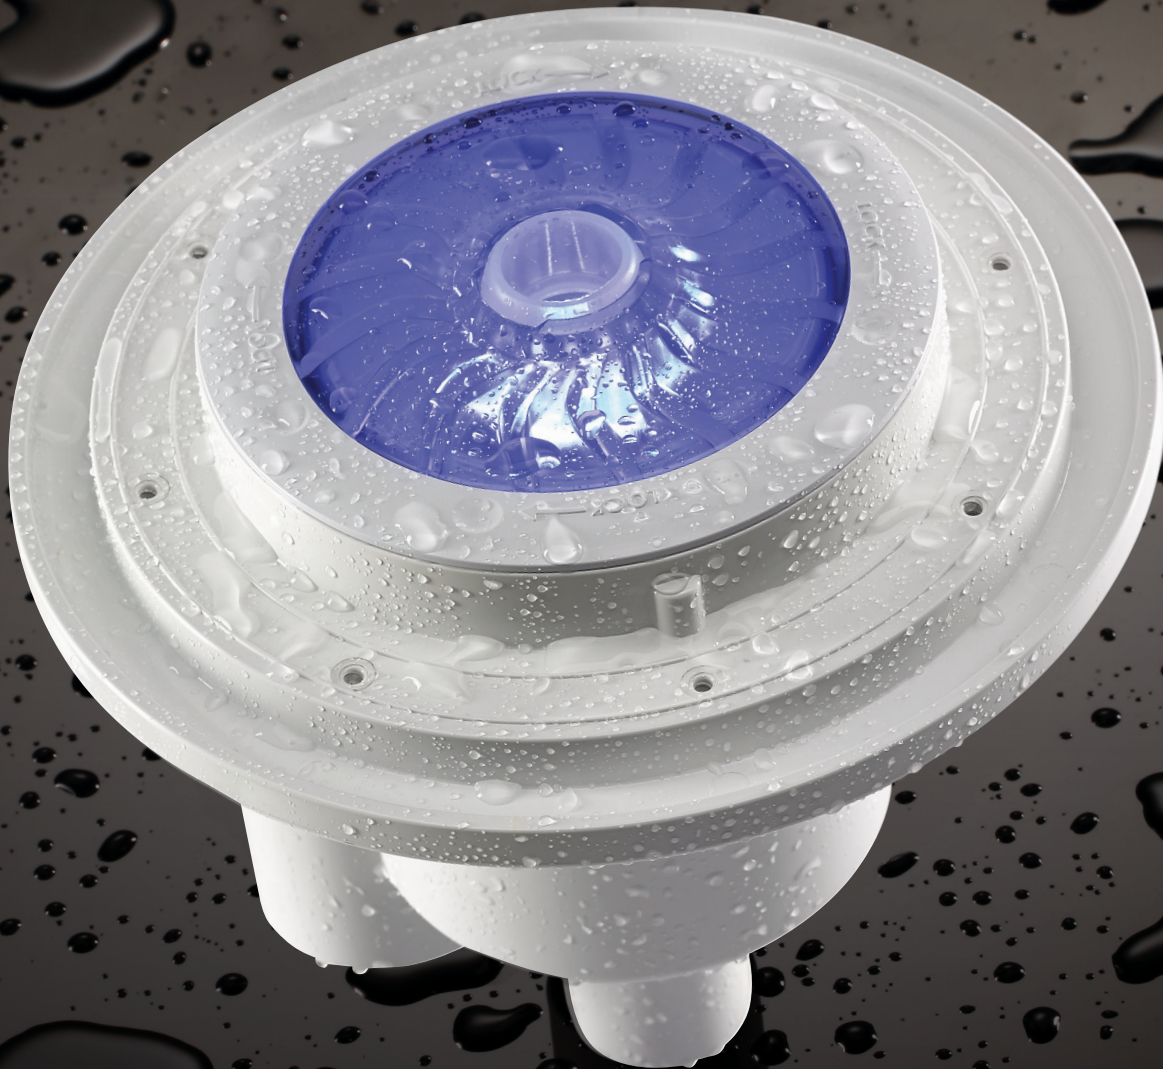

CARACTERÍSTICAS DEL PRODUCTO:

- Los burbujeadores ColorVision y las luces LED GloBrite (vendidas por separado) convierten las áreas poco profundas de su piscina en lugares llenos de encanto
- Compatibles con los Sistemas de Control Pentair
- El controlador opcional Color Sync para luces Pentair Color LED permite controlar rápida y fácilmente la luz de las piscinas y spas sin necesidad de un sistema de automatización
- El bajo flujo de agua requerido permite tener varias unidades por piscina

ESPECIFICACIONES DEL PRODUCTO:

- Para usar en piscinas nuevas de gunita/hormigón, vinilo y fibra de vidrio
- Su diseño permite una instalación empotrada
- Diseñado para utilizarse en profundidades de 5 a 25 centímetros (2 a 10 pulgadas)
- Funcionamiento de bajo voltaje: 12 VAC / 15 W
- Longitudes disponibles del cable de luz LED GloBrite: 9.14, 15.24, 30.48 y 45.72 metros (30, 50, 100 y 150 pies)