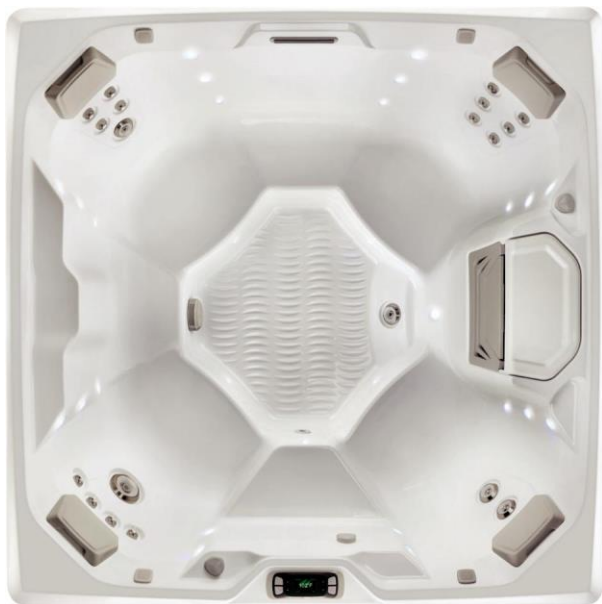

Beam™

Beam muestra con Alpine White shell